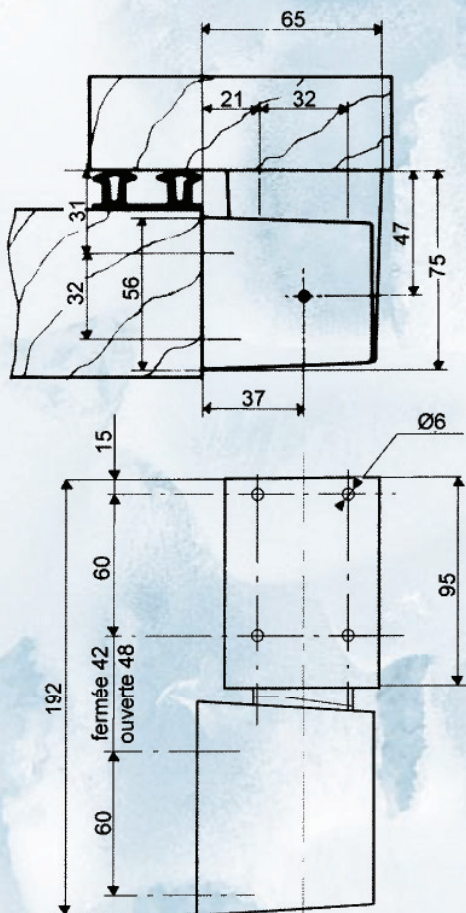

**CHARNIERE DEGONDABLE A RAMPES**  
pour portes en surépaisseur

Fixations invisibles  
Décollement instantané  
Interchangeable gauche ou droite

**Finition :** émaillé

**RISING HINGE**  
for overlapping doors

Invisible fixing  
Immediate rising of the door  
Interchangeable for left and right hand doors

**Finish:** enamelled

Réf.	556
Poids / Weight	895 g
Nombre de vis de pose Number of screws	8
Diamètre des vis Dim. of screws	6 mm
Poids maxi de porte Maxi door weight	80 kg