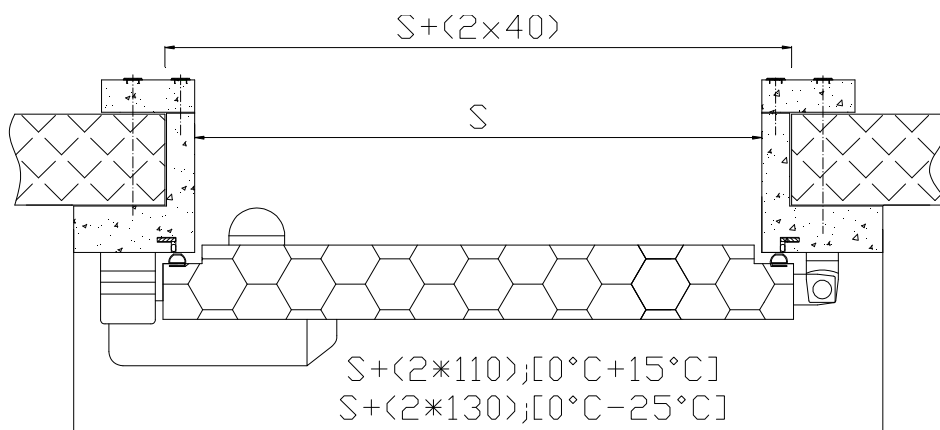

Kühl- und Tiefkühlraumtüren (Ein- bzw. Zweiflügelig)

Standardgrößen können unserer Preisliste entnommen werden.
Sondergrößen auf Anfrage möglich.

Abb. Kühl- und Tiefkühlraumtür mit zweiseitigem Türrahmen, Montagebeispiel auf Paneel.

Abb. Kühl- und Tiefkühlraumtür mit Klemmrahmen, Montagebeispiel auf Paneel.

Abb. Zweiflügelige Kühlraumtür, Montagebeispiel auf Panell

Montage auf Paneel

Türrahmen einseitig

Türrahmen zweiseitig

Klemmrahmen

Mit Bodenplatte / Paneel

Ebenerdig