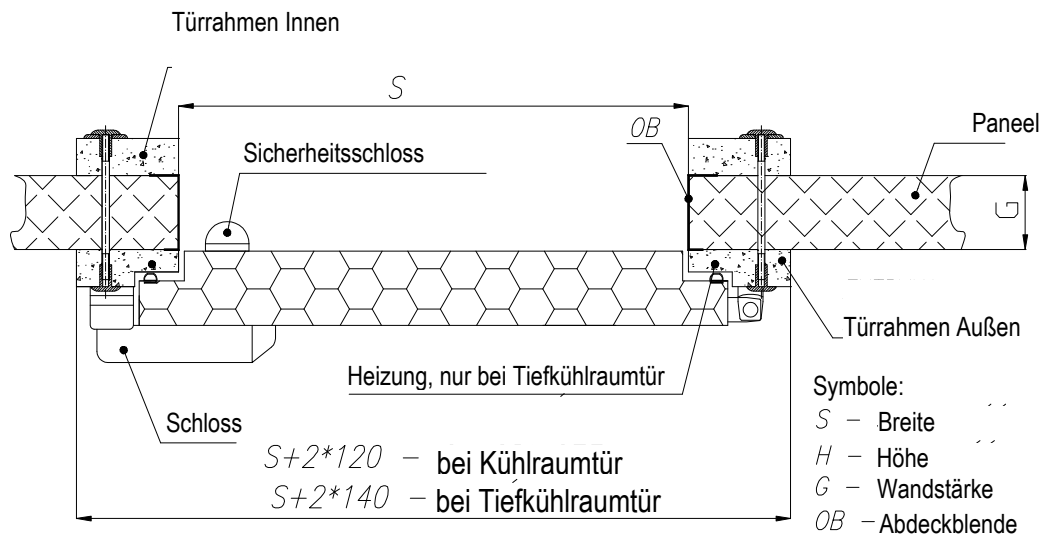

Kühl- und Tiefkühlraumtüren (Ein- bzw. Zweiflügelig)

Standardgrößen können unserer Preisliste entnommen werden.
Sondergrößen auf Anfrage möglich.

Abb. Kühl- und Tiefkühlraumtür mit zweiseitigem Türrahmen, Montagebeispiel auf Paneel.

Abb. Kühl- und Tiefkühlraumtür mit Klemmrahmen, Montagebeispiel auf Paneel.

Abb. Zweiflügelige Kühlraumtür, Montagebeispiel auf Panell

Montage auf Paneel

Türrahmen einseitig

Türrahmen zweiseitig

Klemmrahmen

Mit Bodenplatte / Paneel

Ebenerdig