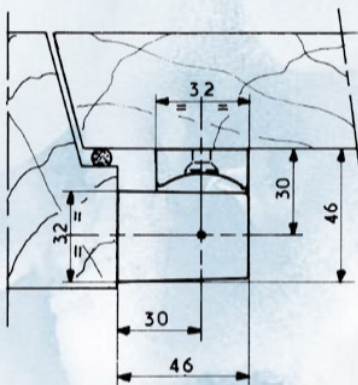

CHARNIERE
pour portillons ou portes légères en surépaisseur

Fixations symétriques, invisibles et inviolables, porte fermée
Dégondable et interchangeable gauche ou droite, à rampes,
décollement instantané

Pour portes de 46 à 60 mm, bourrelet compris, pour 180°

Finition : émaillé ou chromé brillant

Option : cale de 8 mm (pour portes de 54 à 76 mm)

HINGE
for light overlapping doors

Symetrical, invisible and tamperproof fixing screws
Interchangeable for left and right hand doors
Immediate rising

For doors of 46 to 60 mm, gasket included, for 180° opening

Finish: enamelled or chromium plated

Option: 8 mm shim (for doors of 54 to 76 mm)

Réf.	309
Poids / Weight	550 g
Nombre de vis de pose Number of screws	6
Diamètre des vis Dim. of screws	6 mm
Poids maxi de porte Maxi door weight	50 kg