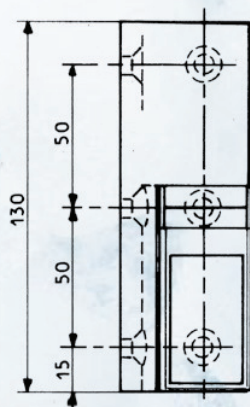

CHARNIERE
pour portillons ou portes légères en surépaisseur

Fixations symétriques, invisibles et inviolables, porte fermée
Dégondable et interchangeable gauche ou droite, à rampes,
décollement instantané

Pour portes de 46 à 60 mm, bourrelet compris, pour 180°

Finition : émaillé ou chromé brillant

Option : cale de 8 mm (pour portes de 54 à 76 mm)

HINGE
for light overlapping doors

Symetrical, invisible and tamperproof fixing screws
Interchangeable for left and right hand doors
Immediate rising

For doors of 46 to 60 mm, gasket included, for 180° opening

Finish: enamelled or chromium plated

Option: 8 mm shim (for doors of 54 to 76 mm)

Réf.	309
Poids / Weight	550 g
Nombre de vis de pose Number of screws	6
Diamètre des vis Dim. of screws	6 mm
Poids maxi de porte Maxi door weight	50 kg