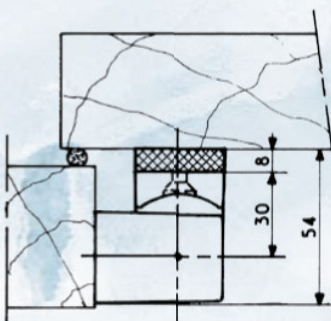

CHARNIERE
pour portillons ou portes légères en surépaisseur

Fixations symétriques, invisibles et inviolables, porte fermée
Dégondable et interchangeable gauche ou droite, à rampes,
décollement instantané

Pour portes de 46 à 60 mm, bourrelet compris, pour 180°

Finition : émaillé ou chromé brillant

Option : cale de 8 mm (pour portes de 54 à 76 mm)

HINGE
for light overlapping doors

Symetrical, invisible and tamperproof fixing screws
Interchangeable for left and right hand doors
Immediate rising

For doors of 46 to 60 mm, gasket included, for 180° opening

Finish: enamelled or chromium plated

Option: 8 mm shim (for doors of 54 to 76 mm)

Réf.	309
Poids / Weight	550 g
Nombre de vis de pose Number of screws	6
Diamètre des vis Dim. of screws	6 mm
Poids maxi de porte Maxi door weight	50 kg