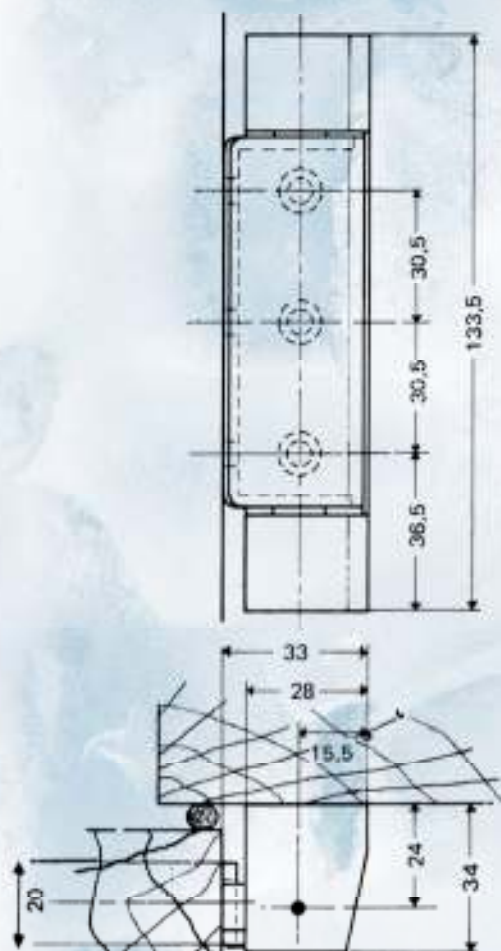

CHARNIERES pour portillons

Interchangeables gauche ou droite

Finition : chromé brillant

Cache en Inox

Option : coussinet laiton

HINGES for small doors

Interchangeable for right and left hand doors

Finish: chromium plated

Cover made of stainless steel

Option: brass bush for high temperature applications

Ref.	525
Poids / Weight	280g
Nombre de vis de pose Number of screws	6
Diamètre des vis Dim. of screws	5 mm
Poids max. des portes Max. doors weight	30 kg