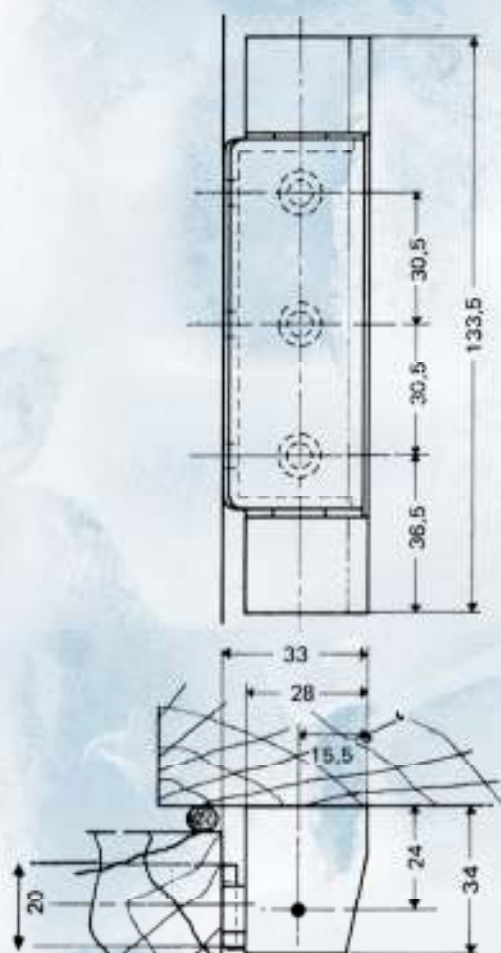

**CHARNIÈRES**
pour portillons

Interchangeables gauche ou droite

Finition : chromé brillant

Cache en Inox

Option : coussinet laiton

HINGES
for small doors

Interchangeable for right and left hand doors

Finish: chromium plated

Cover made of stainless steel

Option: brass bush for high temperature applications

Ref.	525
Poids / Weight	280g
Nombre de vis de pose Number of screws	6
Diamètre des vis Dim. of screws	5 mm
Poids max. des portes Max. doors weight	30 kg