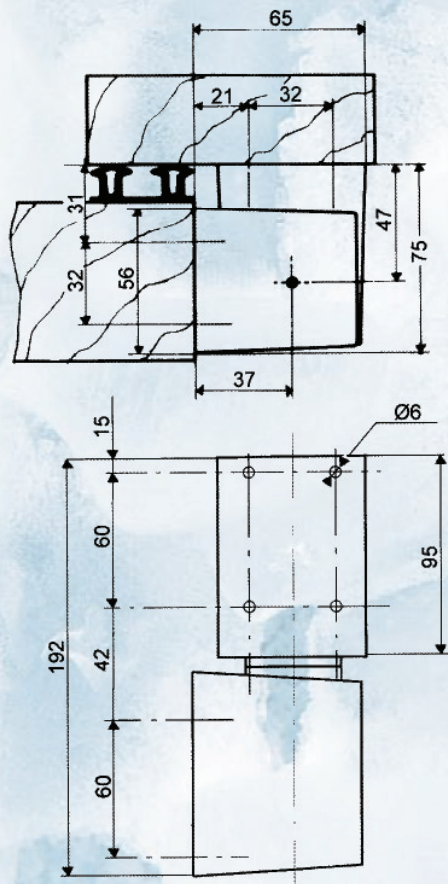

 **CHARNIERE DEGONDABLE**  
pour portes en surépaisseur

Fixations invisibles et inviolables  
Interchangeable gauche ou droite

**Finition** : émaillé

 **HINGE**  
for overlapping doors

Symetrical, invisible and tamperproof fixing screws  
Interchangeable for left or right hand doors

**Finish**: enamelled

Réf.	546
Poids / Weight	865 g
Nombre de vis de pose Number of screws	8
Diamètre des vis Dim. of screws	6 mm
Poids maxi de porte Maxi door weight	90 kg